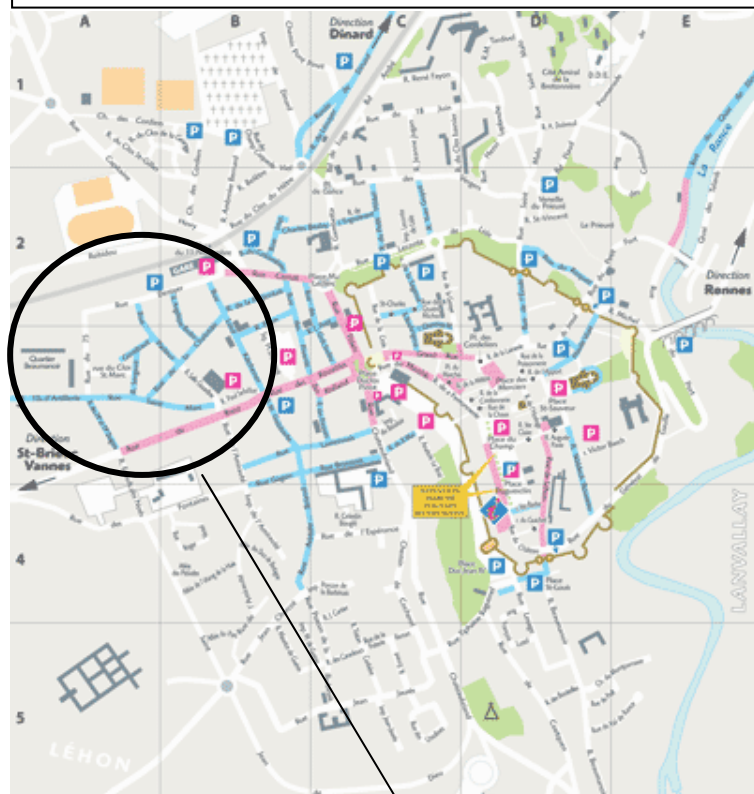

Plan d'accès - Syndicat mixte du SAGE Rance Frémur

3 rue de la Chalotais – 22100 Dinan - Tél : 02 96 85 02 49.

P Parking gratuit

P Parking payant

Nouveaux locaux du Syndicat mixte de portage du SAGE Rance Frémur

Anciens locaux du Syndicat mixte de portage du SAGE Rance Frémur

7 rue Victor Schœlcher
22100 DINAN

Le Syndicat mixte de portage du SAGE Rance Frémur est situé 3 rue de la Chalotais à Dinan, au rez-de-chaussée de la résidence « le Prieuré Saint Marc ». Le bâtiment est en retrait par rapport à la rue, l'accès se fait par un porche rue de la Chalotais.

Les nouveaux locaux du Syndicat mixte de portage du SAGE Rance Frémur sont à 5 minutes à pied des anciens locaux. Il est possible de se garer gratuitement au niveau de nos anciens bureaux (quartier Beaumanoir), dans le parking à côté de la gare (rue Deroyer) ou dans les rues avoisinantes.