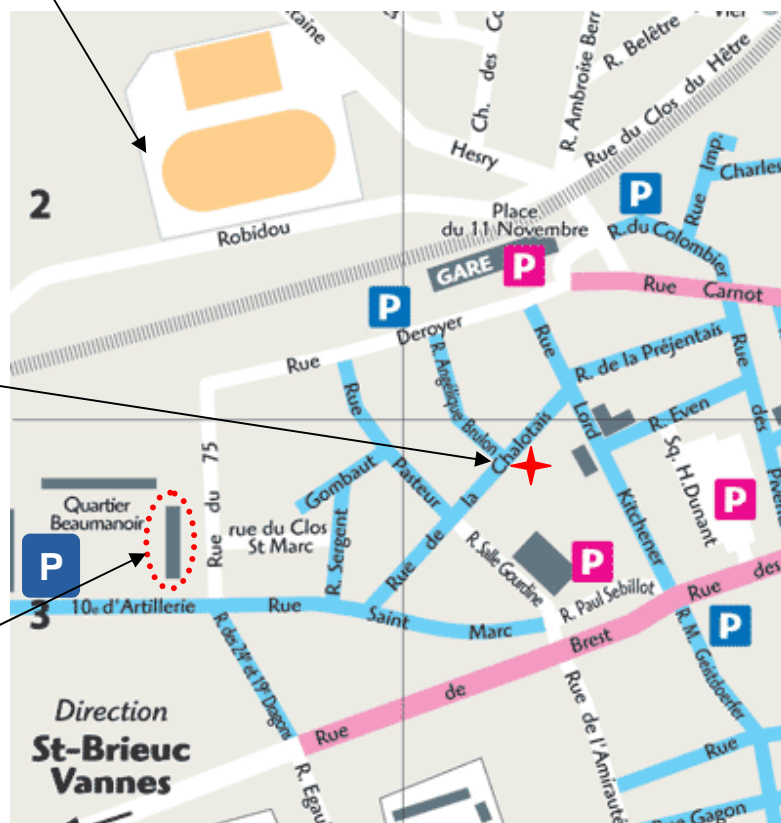

Plan d'accès - Syndicat mixte du SAGE Rance Frémur

3 rue de la Chalotais – 22100 Dinan - Tél : 02 96 85 02 49.

P Parking gratuit

P Parking payant

Nouveaux locaux du Syndicat mixte de portage du SAGE Rance Frémur

Anciens locaux du Syndicat mixte de portage du SAGE Rance Frémur

7 rue Victor Schœlcher
22100 DINAN

Le Syndicat mixte de portage du SAGE Rance Frémur est situé 3 rue de la Chalotais à Dinan, au rez-de-chaussée de la résidence « le Prieuré Saint Marc ». Le bâtiment est en retrait par rapport à la rue, l'accès se fait par un porche rue de la Chalotais.

Les nouveaux locaux du Syndicat mixte de portage du SAGE Rance Frémur sont à 5 minutes à pied des anciens locaux. Il est possible de se garer gratuitement au niveau de nos anciens bureaux (quartier Beaumanoir), dans le parking à côté de la gare (rue Deroyer) ou dans les rues avoisinantes.